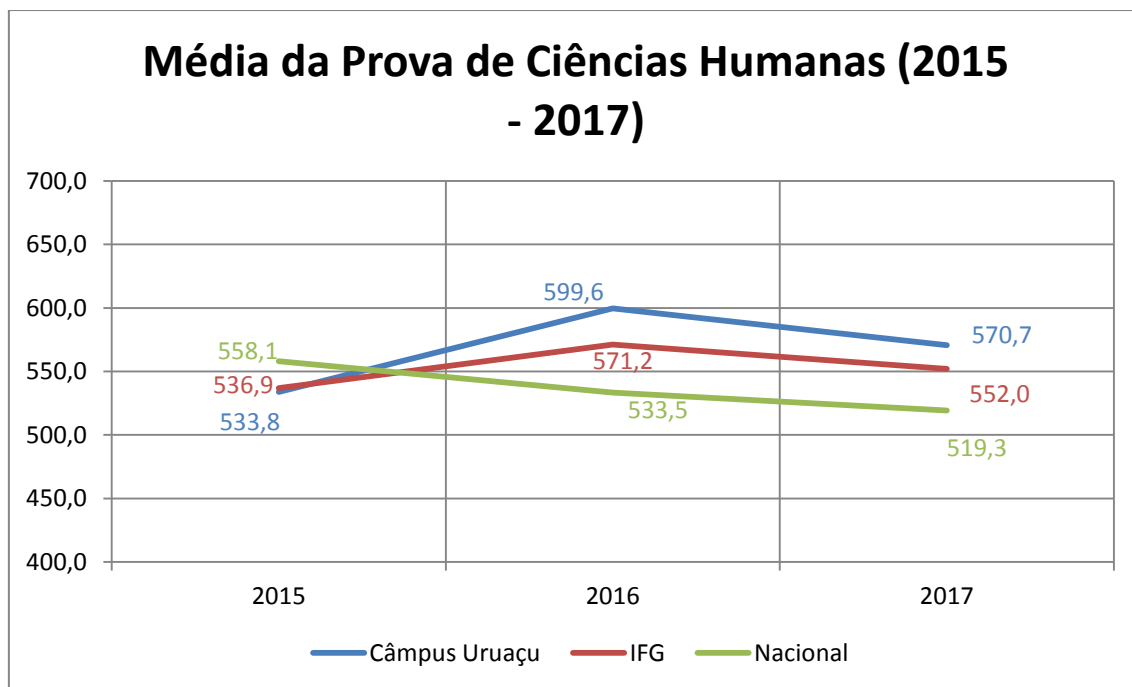

Dez/2018

Boletim de Informações 12/2018

INSTITUTO FEDERAL
Goiás

Planejamento e Desenvolvimento Institucional

OBJETO DE ANÁLISE - **Médias das provas do ENEM por área / Câmpus Uruaçu - IFG**

DATA DA ELABORAÇÃO - 03/12/2018

FONTE DOS DADOS- INEP

Sobre os Dados

- Foram analisadas as médias das provas do ENEM cujo aluno informou o Câmpus como escola de origem.
 - Observa-se que a quantidade de alunos que declaram a escola de origem é baixa (apenas 13,3% dos participantes no ano de 2017).
 - Quantidade de alunos que declararam o Câmpus Uruaçu como escola de origem: 71 (2015), 57 (2016) e 62 (2017).
- A critério de comparação, também são apresentadas a média nacional e a nota média dos Câmpus do IFG.
 - A média nacional é a média de todos os participantes do Enem durante o ano, seja de instituições públicas ou privadas. Esses dados foram extraídos por meio de consulta à mídia virtual;
 - A média dos Câmpus do IFG foi calculada como uma média simples dos resultados obtidos por cada Câmpus.
- Os dados foram coletados no INEP em 10 de outubro de 2018. Disponível em: <http://portal.inep.gov.br/microdados>

Gráfico 1 – Apresenta a média das notas da prova de Ciências Naturais dos alunos que declararam o Câmpus como instituição de origem, assim como as médias nacional e do IFG.

Fonte: Elaboração própria a partir dos microdados do ENEM/INEP.

Gráfico 2 – Apresenta a média das notas da prova de Ciências Humanas dos alunos que declararam o Câmpus como instituição de origem, assim como as médias nacional e do IFG.

Fonte: Elaboração própria a partir dos microdados do ENEM/INEP.