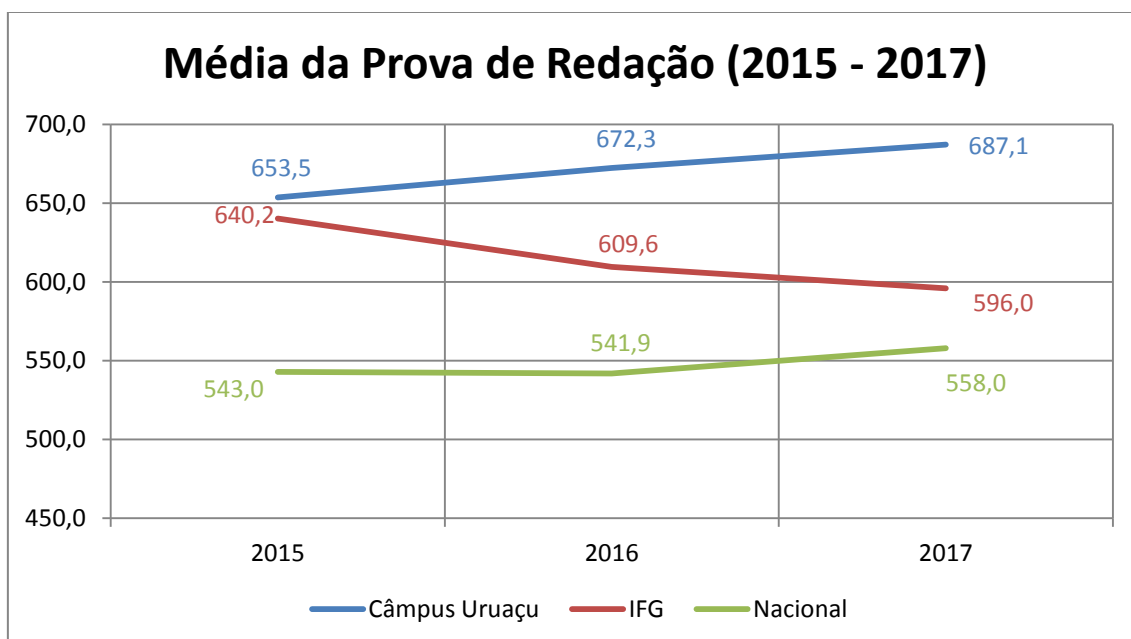

Fonte: Elaboração própria a partir dos microdados do ENEM/INEP.