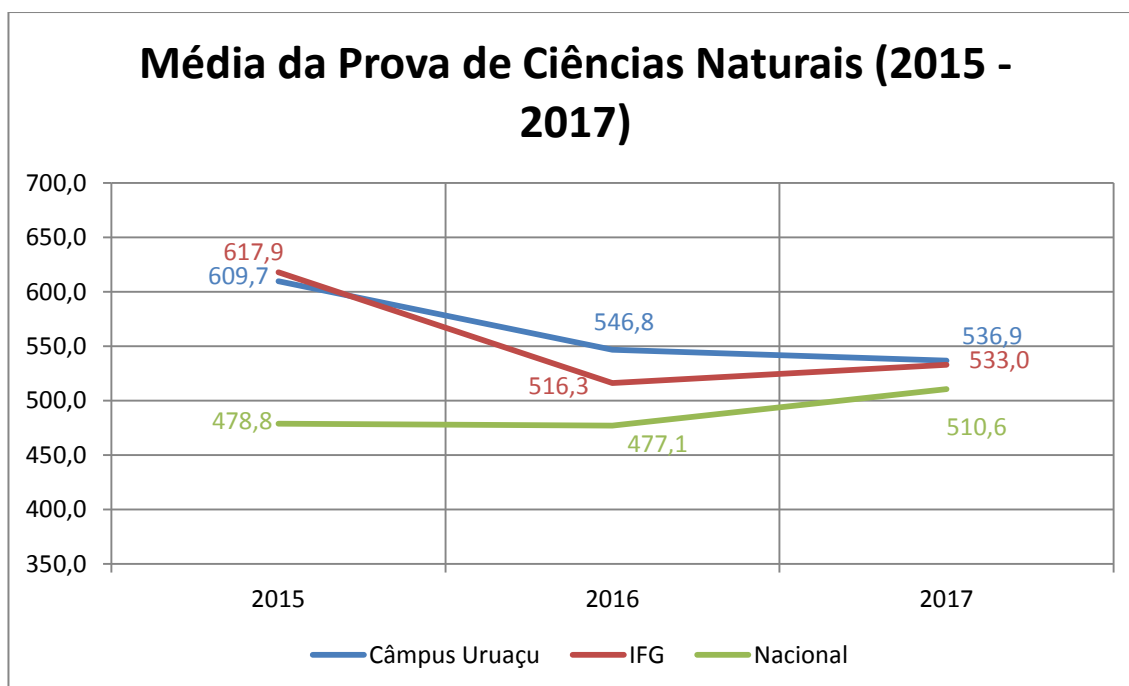

Dez/2018

Boletim de Informações 12/2018

INSTITUTO FEDERAL
Goiás

Planejamento e Desenvolvimento Institucional

OBJETO DE ANÁLISE - **Médias das provas do ENEM por área / Câmpus Uruaçu - IFG**

DATA DA ELABORAÇÃO - 03/12/2018

FONTE DOS DADOS- INEP

Sobre os Dados

- Foram analisadas as médias das provas do ENEM cujo aluno informou o Câmpus como escola de origem.
 - Observa-se que a quantidade de alunos que declaram a escola de origem é baixa (apenas 13,3% dos participantes no ano de 2017).
 - Quantidade de alunos que declararam o Câmpus Uruaçu como escola de origem: 71 (2015), 57 (2016) e 62 (2017).
- A critério de comparação, também são apresentadas a média nacional e a nota média dos Câmpus do IFG.
 - A média nacional é a média de todos os participantes do Enem durante o ano, seja de instituições públicas ou privadas. Esses dados foram extraídos por meio de consulta à mídia virtual;
 - A média dos Câmpus do IFG foi calculada como uma média simples dos resultados obtidos por cada Câmpus.
- Os dados foram coletados no INEP em 10 de outubro de 2018. Disponível em: <http://portal.inep.gov.br/microdados>

Gráfico 1 – Apresenta a média das notas da prova de Ciências Naturais dos alunos que declararam o Câmpus como instituição de origem, assim como as médias nacional e do IFG.

Fonte: Elaboração própria a partir dos microdados do ENEM/INEP.