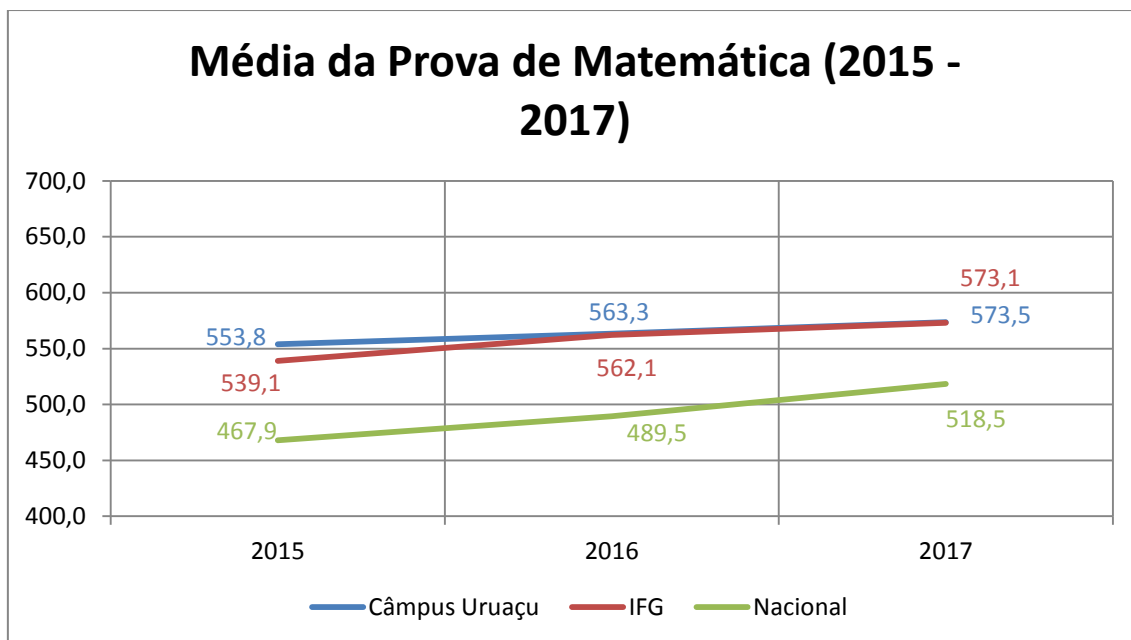

Gráfico 4 – Apresenta a média das notas da prova de Matemática dos alunos que declararam o Câmpus como instituição de origem, assim como as médias nacional e do IFG.

Fonte: Elaboração própria a partir dos microdados do ENEM/INEP.

Gráfico 5 – Apresenta a média das notas da prova de Redação dos alunos que declararam o Câmpus como instituição de origem, assim como as médias nacional e do IFG.