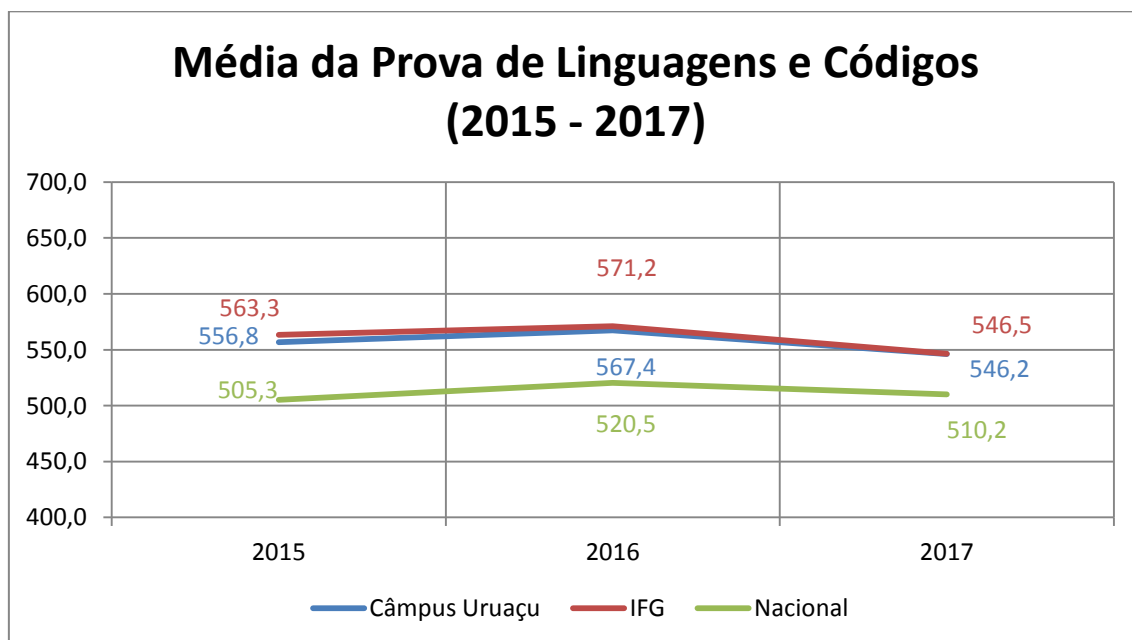

Fonte: Elaboração própria a partir dos microdados do ENEM/INEP.