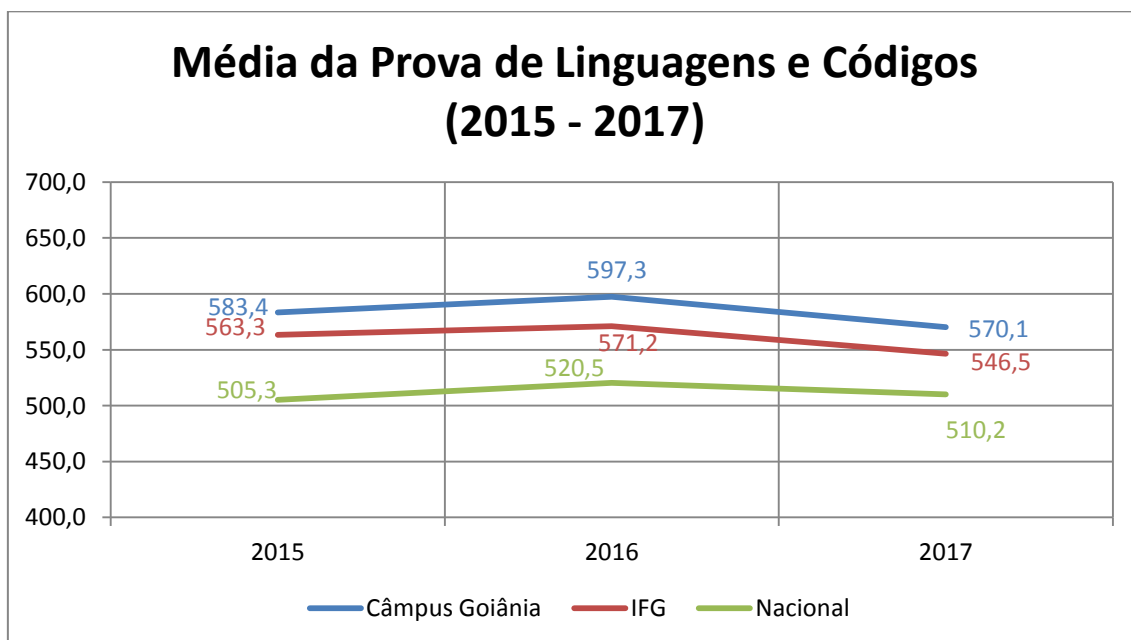

FONTE DOS DADOS- INEP

Sobre os Dados

- Foram analisadas as médias das provas do ENEM cujo aluno informou o Câmpus como escola de origem.
 - Observa-se que a quantidade de alunos que declaram a escola de origem é baixa (apenas 13,3% dos participantes no ano de 2017).
 - Quantidade de alunos que declararam o Câmpus Goiânia como escola de origem: 112 (2015), 113 (2016) e 120 (2017).
- A critério de comparação, também são apresentadas a média nacional e a nota média dos Câmpus do IFG.
 - A média nacional é a média de todos os participantes do Enem durante o ano, seja de instituições públicas ou privadas. Esses dados foram extraídos por meio de consulta à mídia virtual;
 - A média dos Câmpus do IFG foi calculada como uma média simples dos resultados obtidos por cada Câmpus.
- Os dados foram coletados no INEP em 10 de outubro de 2018. Disponível em: <http://portal.inep.gov.br/microdados>

Gráfico 1 – Apresenta a média das notas da prova de Ciências Naturais dos alunos que declararam o Câmpus como instituição de origem, assim como as médias nacional e do IFG.

Fonte: Elaboração própria a partir dos microdados do ENEM/INEP.

Gráfico 2 – Apresenta a média das notas da prova de Ciências Humanas dos alunos que declararam o Câmpus como instituição de origem, assim como as médias nacional e do IFG.

Fonte: Elaboração própria a partir dos microdados do ENEM/INEP.

Gráfico 3 – Apresenta a média das notas da prova de Linguagens e Códigos dos alunos que declararam o Câmpus como instituição de origem, assim como as médias nacional e do IFG.

Fonte: Elaboração própria a partir dos microdados do ENEM/INEP.