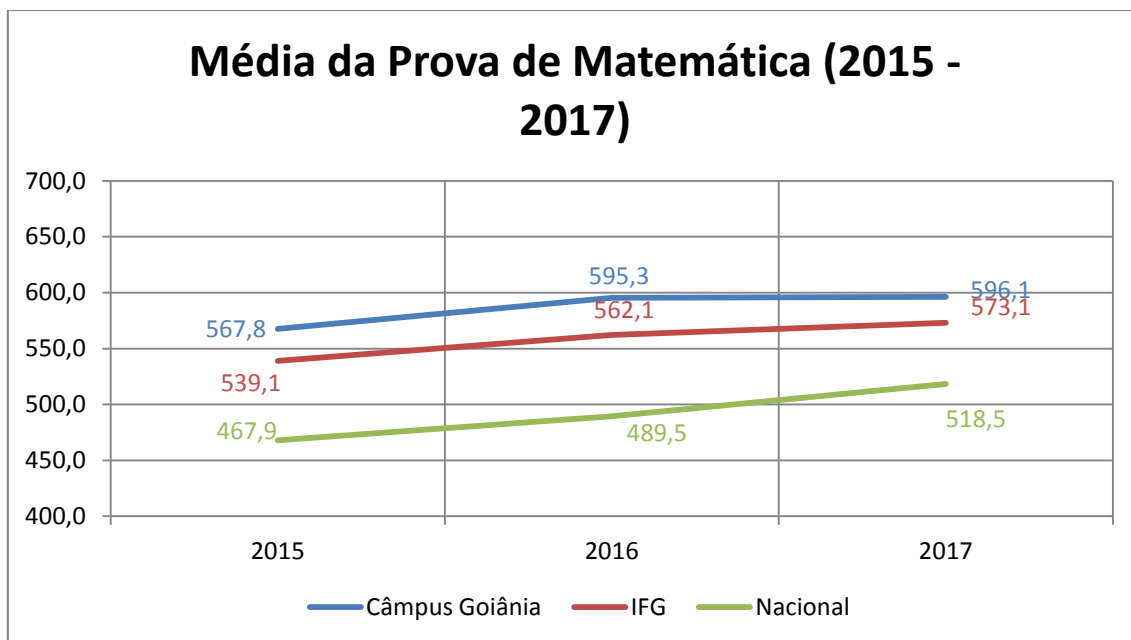

Gráfico 4 – Apresenta a média das notas da prova de Matemática dos alunos que declararam o Câmpus como instituição de origem, assim como as médias nacional e do IFG.

Fonte: Elaboração própria a partir dos microdados do ENEM/INEP.

Gráfico 5 – Apresenta a média das notas da prova de Redação dos alunos que declararam o Câmpus como instituição de origem, assim como as médias nacional e do IFG.