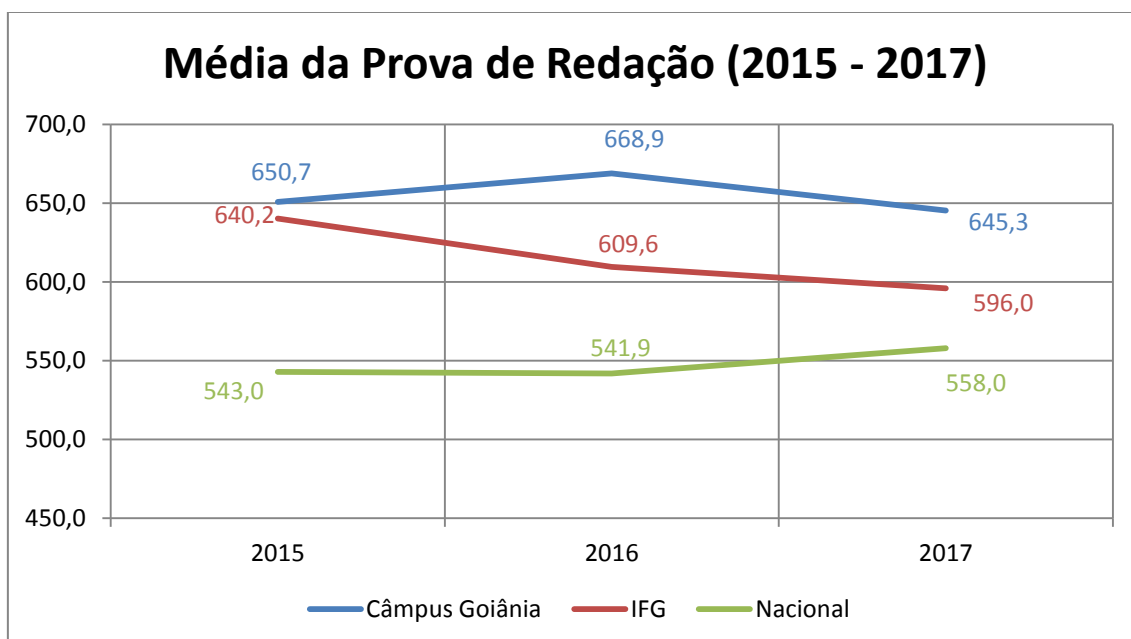

Fonte: Elaboração própria a partir dos microdados do ENEM/INEP.