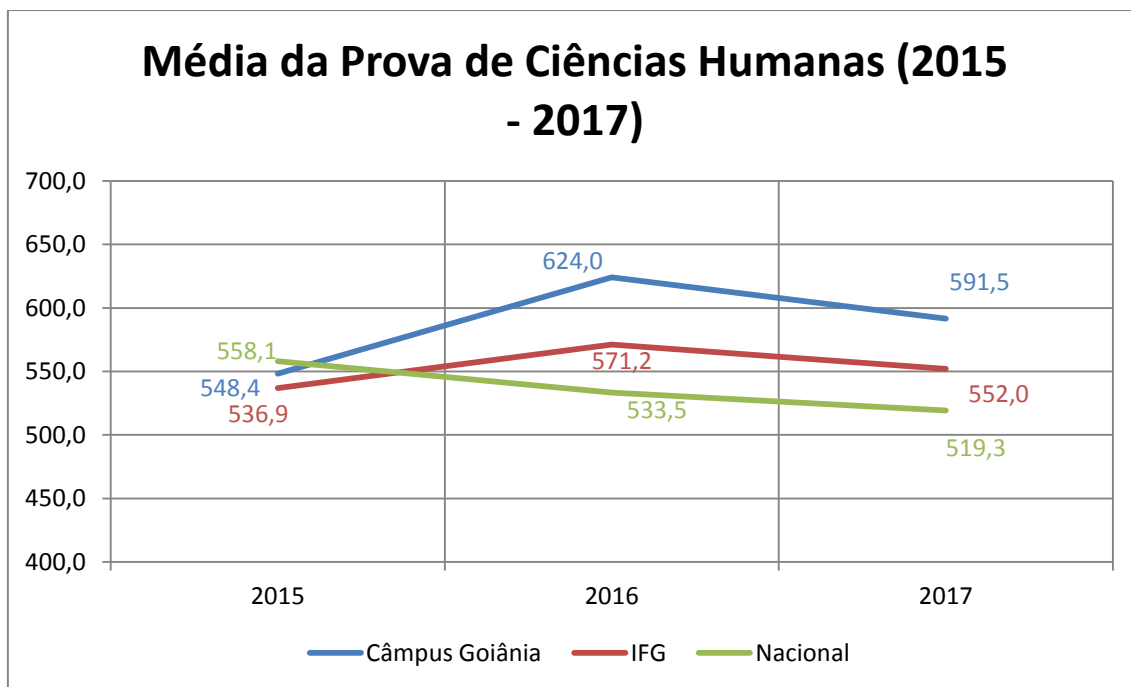

Dez/2018

Boletim de Informações 08/2018

INSTITUTO FEDERAL
Goiás

Planejamento e Desenvolvimento Institucional

OBJETO DE ANÁLISE - **Médias das provas do ENEM por área / Câmpus Goiânia - IFG**

DATA DA ELABORAÇÃO - 03/12/2018

FONTE DOS DADOS- INEP

Sobre os Dados

- Foram analisadas as médias das provas do ENEM cujo aluno informou o Câmpus como escola de origem.
 - Observa-se que a quantidade de alunos que declaram a escola de origem é baixa (apenas 13,3% dos participantes no ano de 2017).
 - Quantidade de alunos que declararam o Câmpus Goiânia como escola de origem: 112 (2015), 113 (2016) e 120 (2017).
- A critério de comparação, também são apresentadas a média nacional e a nota média dos Câmpus do IFG.
 - A média nacional é a média de todos os participantes do Enem durante o ano, seja de instituições públicas ou privadas. Esses dados foram extraídos por meio de consulta à mídia virtual;
 - A média dos Câmpus do IFG foi calculada como uma média simples dos resultados obtidos por cada Câmpus.
- Os dados foram coletados no INEP em 10 de outubro de 2018. Disponível em: <http://portal.inep.gov.br/microdados>

Gráfico 1 – Apresenta a média das notas da prova de Ciências Naturais dos alunos que declararam o Câmpus como instituição de origem, assim como as médias nacional e do IFG.

Fonte: Elaboração própria a partir dos microdados do ENEM/INEP.

Gráfico 2 – Apresenta a média das notas da prova de Ciências Humanas dos alunos que declararam o Câmpus como instituição de origem, assim como as médias nacional e do IFG.

Fonte: Elaboração própria a partir dos microdados do ENEM/INEP.