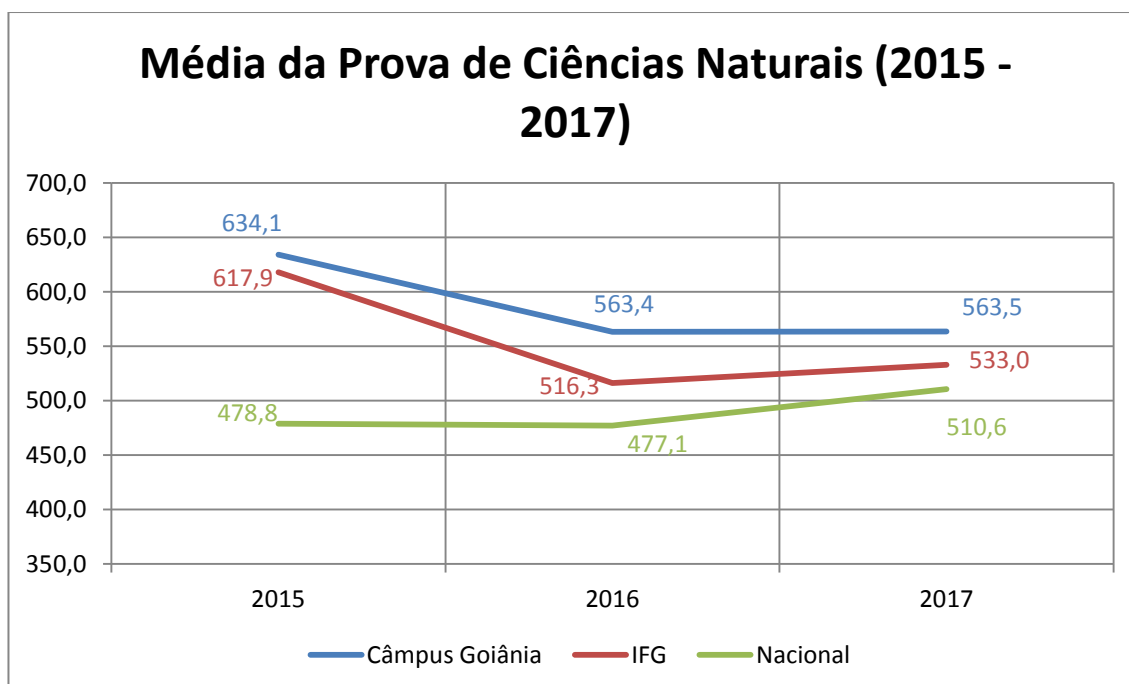

Dez/2018

Boletim de Informações 08/2018

INSTITUTO FEDERAL
Goiás

Planejamento e Desenvolvimento Institucional

OBJETO DE ANÁLISE - **Médias das provas do ENEM por área / Câmpus Goiânia - IFG**

DATA DA ELABORAÇÃO - 03/12/2018

FONTE DOS DADOS- INEP

Sobre os Dados

- Foram analisadas as médias das provas do ENEM cujo aluno informou o Câmpus como escola de origem.
 - Observa-se que a quantidade de alunos que declaram a escola de origem é baixa (apenas 13,3% dos participantes no ano de 2017).
 - Quantidade de alunos que declararam o Câmpus Goiânia como escola de origem: 112 (2015), 113 (2016) e 120 (2017).
- A critério de comparação, também são apresentadas a média nacional e a nota média dos Câmpus do IFG.
 - A média nacional é a média de todos os participantes do Enem durante o ano, seja de instituições públicas ou privadas. Esses dados foram extraídos por meio de consulta à mídia virtual;
 - A média dos Câmpus do IFG foi calculada como uma média simples dos resultados obtidos por cada Câmpus.
- Os dados foram coletados no INEP em 10 de outubro de 2018. Disponível em: <http://portal.inep.gov.br/microdados>

Gráfico 1 – Apresenta a média das notas da prova de Ciências Naturais dos alunos que declararam o Câmpus como instituição de origem, assim como as médias nacional e do IFG.

Fonte: Elaboração própria a partir dos microdados do ENEM/INEP.